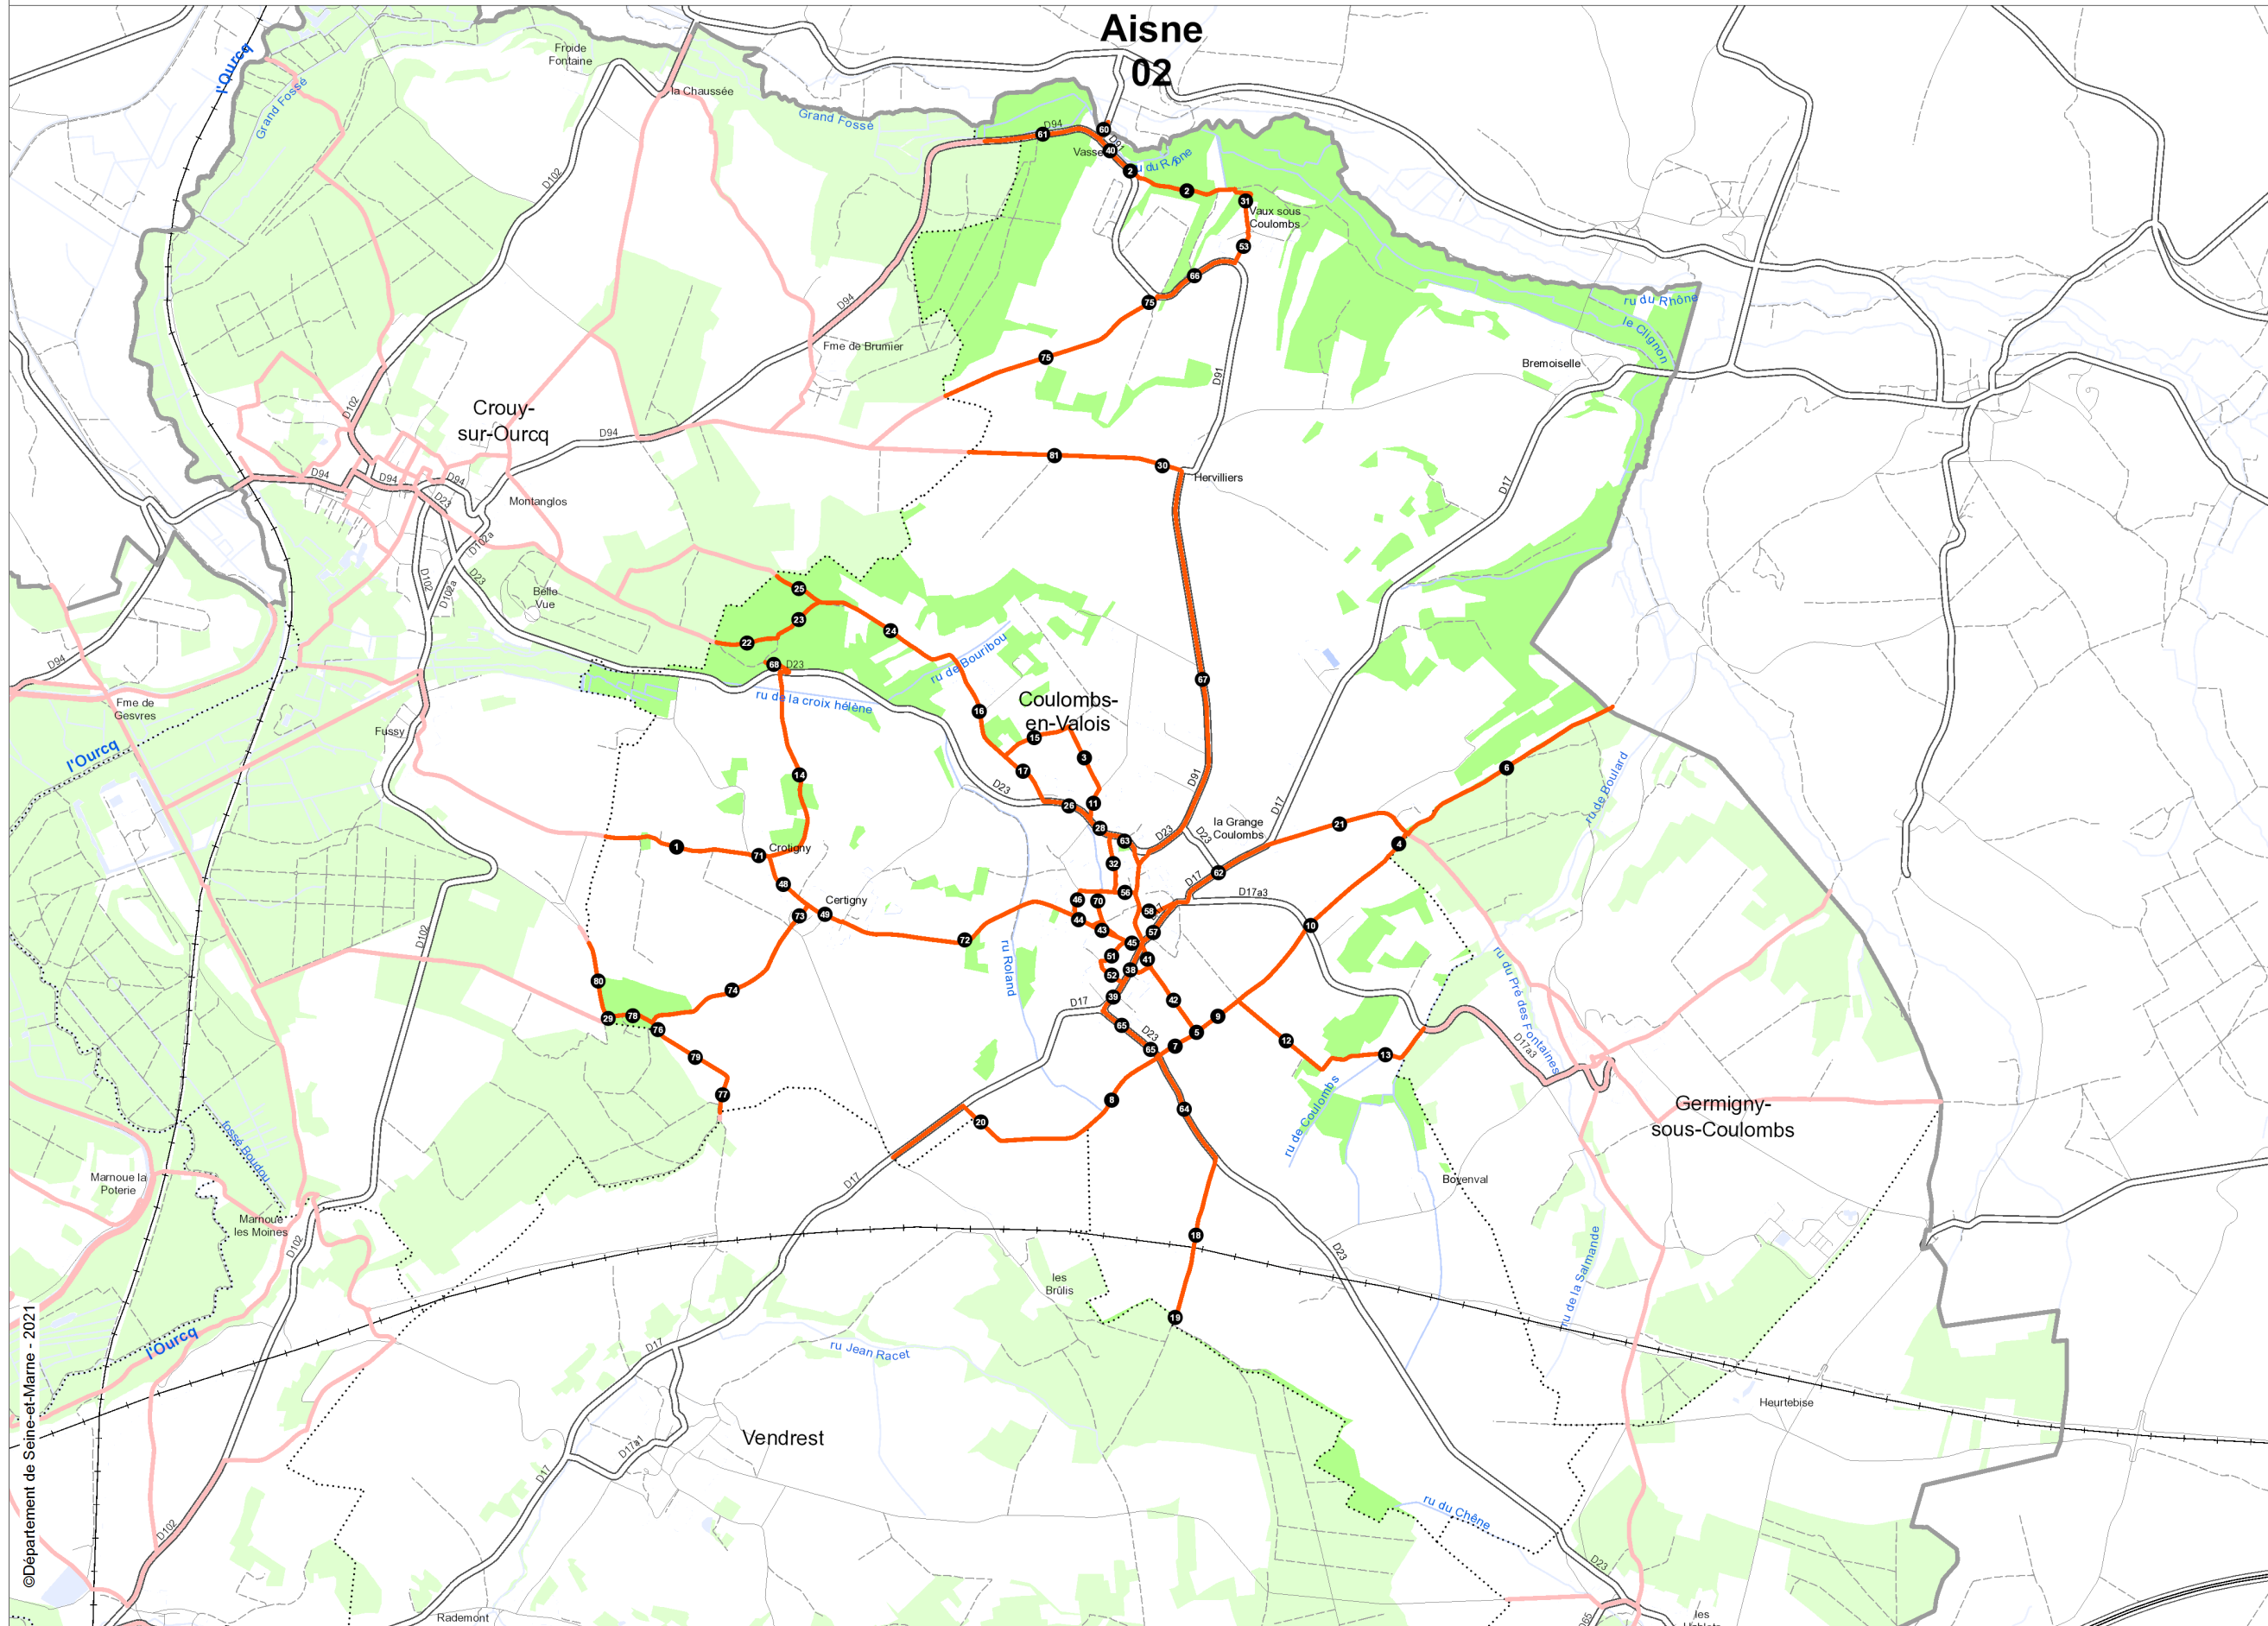

Plan Départemental des Itinéraires de Promenade et de Randonnée  
Commune de Coulombs-en-Valois

Chemins inscrits  
— pour la commune  
— pour les autres communes

©Département de Seine-et-Marne - 2021